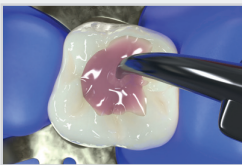

**RESTAURI
PROVVISORI**