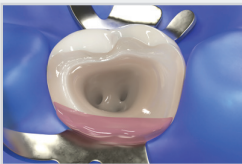

Ricerca e Selezione
Qualità & Soluzioni
per voi!

ilic 
SINCE 1949
QUALITY & VALUE

J-Temp™

RESINA PROVVISORIA

4-IN-1

**BITE RAMPS
E RIALZI
OCCLUSALI**

**BARRIERA
PER IRRIGANTI**

**RESTAURI
PROVVISORI**

Dr. Jaleena Fischer Jessop
VICE PRESIDENTE – CLINICAL AFFAIRS

4897 - J-Temp™ Kit

4 siringhe di resina provvisoria J-Temp™
20 puntali Black Mini™ Tips

J-Temp™ Resina provvisoria

La resina provvisoria J-Temp™ è premiscelata per una maggiore facilità d'uso. Ha una viscosità ideale che permette al prodotto di rimanere in sede, ma è anche abbastanza fluida da essere autolivellante¹ e facile da manipolare.

Si consiglia l'uso con il puntale Black Mini™ Tip per un posizionamento semplice e preciso. Inoltre, il colore viola chiaro di J-Temp™ consente una facile identificazione e rimozione.